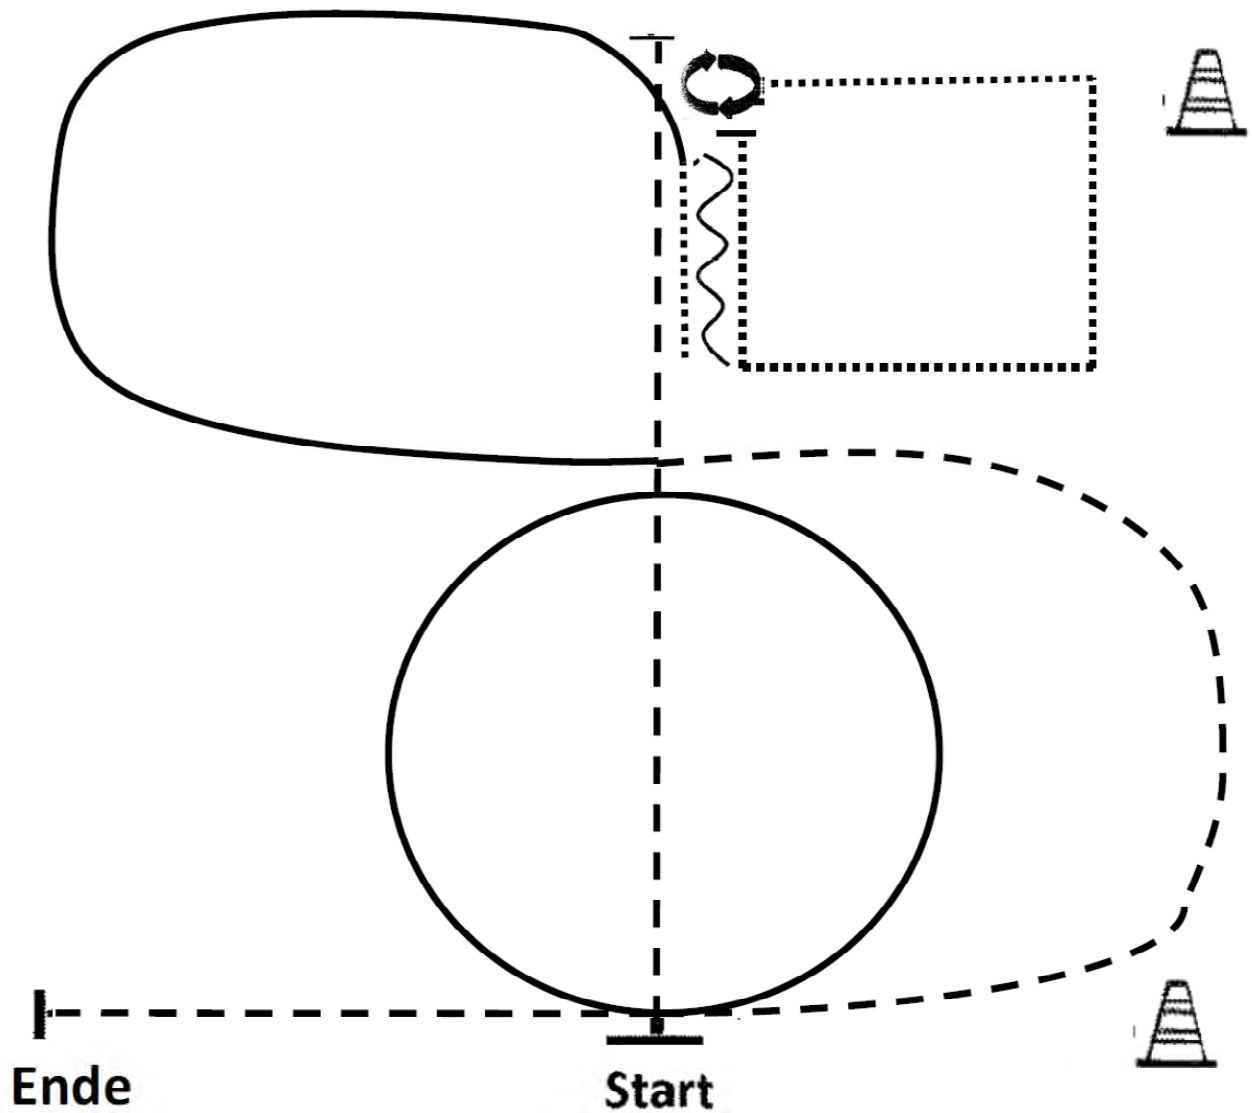

LK 3 WHS (Sonntag)

Western Horsemanship

LK 3

1. Beginn aus dem Stand, Jog, Stop
2. HHW 450° rechts, Walk im Viereck
3. Stop, Backup (ca. eine Pferdelänge)
4. Walk, Linksgalopp, Jog
5. Volte im Rechtsgalopp, Jog, Stop

Im Walk zurück in den Warm Up-Bereich.

	Back
	Lope
	Jog
	Ext. Jog
	Walk