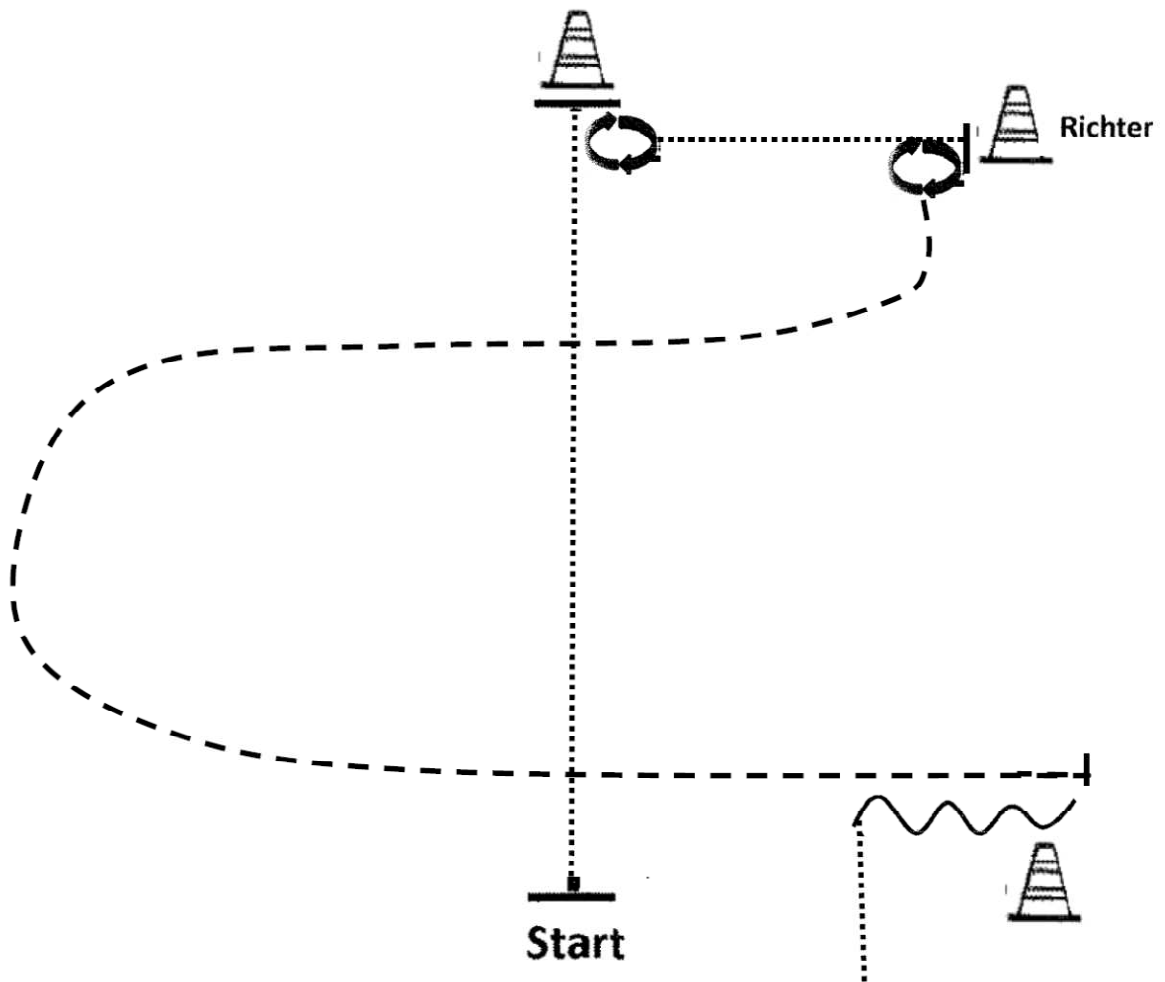

Showmanship at Halter

LK 4/5

1. Aufstellung, Walk, Stop
  2. HHW 90° rechts, Walk, Stop
  3. Set Up
  4. HHW 90° rechts, Jog, Stop
  5. Backup (ohne Aufstellung am Ende)
2. Im Walk zurück in den Warm Up-Bereich.

	Back
	Lope
	Jog
	Ext. Jog
	Walk